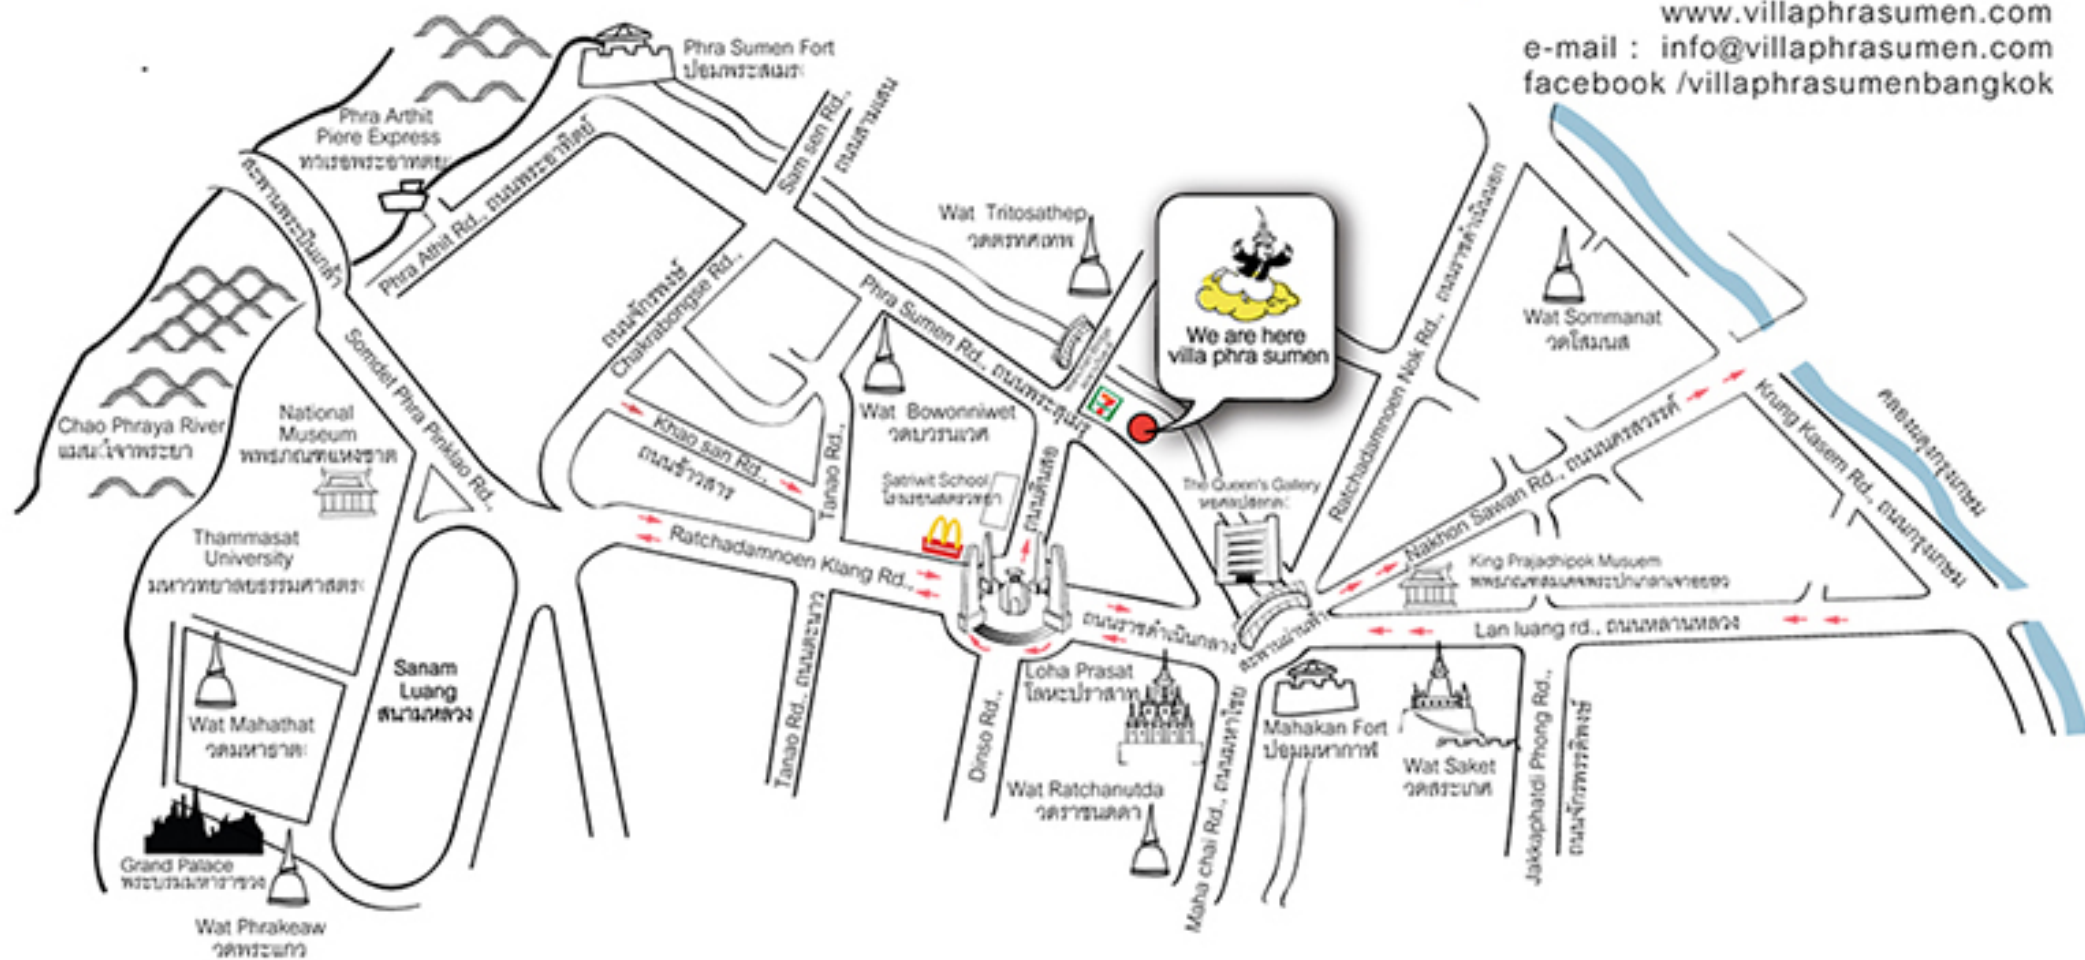

www.villaphrasumen.com
 e-mail : info@villaphrasumen.com
 facebook /villaphrasumenbangkok

TAXI INFORMATION

VILLA PHRASUMEN
 NO.457 PHRA SUMEN RD., BAVORN NIWET SUB-DISTRICT,
 PHRA NAKHON DISTRICT, BANGKOK 10200 THAILAND
 TEL. +668-0085-0085

วิลล่าพระสุเมรุ

เลขที่ 457 ถนนพระสุเมรุ แขวงบวรนิเวศ
 เขตพระนคร กรุงเทพฯ 10200
 โทร +08-0085-0085

จากอนุสาวรีย์ประชาธิปไตย เลี้ยวซ้ายตรงโรงเรียนสตรีวิทยา(ถนนดินสอ) /
 เจอแยกไฟแดงสะพานวนชาติ เลี้ยวขวาเข้าถนนพระสุเมรุ /
 จากสี่แยกประมาณ 80 เมตร ชำมือ(ฝั่งเดียวกับเซเวนอีเลเวน) /
 อาคารสีเหลือง4ชั้น ริมถนนใหญ่ ข้างป้ายรถเมล์
 “ กรุณาจอดรถั่ง เพื่อติดต่อด้านใน ”